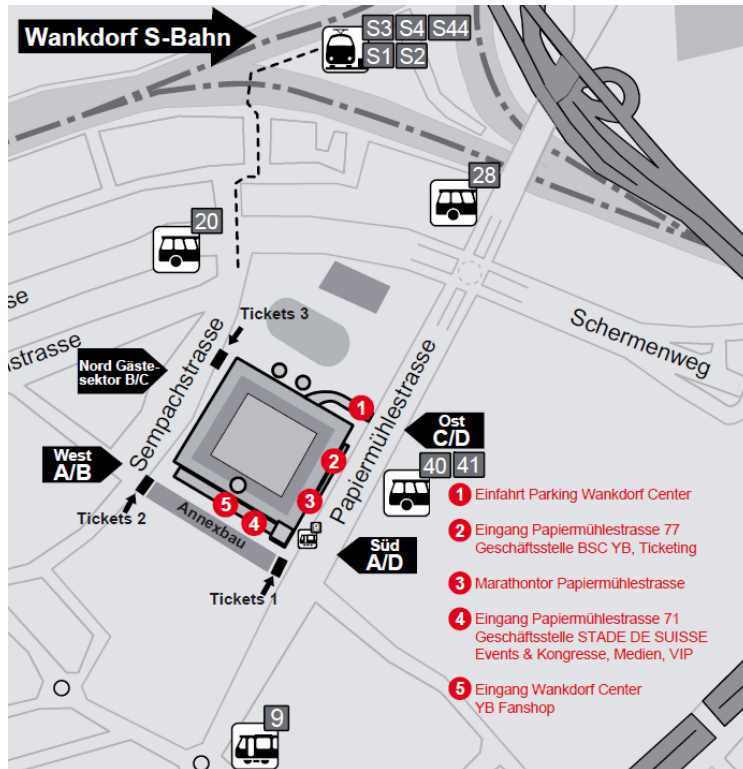

## Ortsplan

**Stade de Suisse**  
**Wankdorf Bern**  
Business Center  
**«Champions Lounge»**  
3. Etage  
Papiermühlestrasse 71  
3014 Bern  
Tel. 031 344 8877  
[www.stadedesuisse.ch](http://www.stadedesuisse.ch)

### Mit öffentlichen Verkehrsmitteln ab Bahnhof Bern

Anreise mit Tram 9 bis Wankdorf Center, Bus 20 bis Wyler, sowie verschiedene Züge bis S-Bahn Haltestelle Wankdorf.

**Wichtig:** Bitte betreten Sie das Stadion am Eingang Papiermühlestrasse 71 (④ auf der Karte) und fahren Sie mit dem Aufzug in die 3. Etage

### Mit dem Auto

- Lausanne (A1) → Bern Ausfahrt BEA-Expo → Wankdorf → Zentrum → Einkaufszentrum
- Basel/Zürich (A1) → Luzern/Bern → A1/Bern → A6/Interlaken → Ausfahrt BEA-Expo → Wankdorf → Zentrum → Einkaufszentrum
- Interlaken (A6) → Thun → A6/Bern Ausfahrt BEA-Expo → Wankdorf → Zentrum → Einkaufszentrum
- Fahren Sie ins Parking des Stadions / Einkaufszentrums.

**Wichtig:** Der Aufgang zur Papiermühlestrasse 71 befindet sich im hinteren Drittel der Einstellhalle – gekennzeichnet mit „VIP“ und einer grossen „71“. Fahren Sie von dort mit dem Aufzug in die 3. Etage.